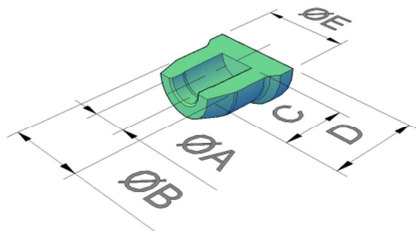

Schutzkappen mit Abziehrand bis 315°C

Farbig, chemikalien- und säurebeständig

TYP A

TYP B

Artikelnr.	Typ	Farbe	Gew.	Ø A	Ø B	C	D	Ø E	VPE	€/100Stk.	€/VPE
100140	A	weiss	M4	3,4	7,6	6,2	8,7	9,0	1000	3,82	38,20
100116B	A	schwarz	M5	4,3	9,3	15,0	17,5	11,0	1000	3,98	39,80
100146	A	blau	M6	5,5	9,7	10,7	13,2	11,2	500	8,72	43,60
100143	A	blau	M6	5,5	10,5	15,0	18,0	13,0	500	9,16	45,80
100142	A	gelb	M8	6,9	12,5	15,0	18,0	15,0	500	11,90	59,50
100145	A	rosa	M16/Ø15	14,2	20,2	12,0	15,0	23,0	250	39,40	98,50
111008k	B	blau	Ø22	20,6	23,6	18,5	21,0	24,6	250	39,90	99,75
111009k	B	grau	M24/ Ø25	22,4	26,4	18,5	21,0	27,4	250	45,00	112,50
111030k	B	gelb	Ø28	25,2	29,0	23,0	25,5	30,0	250	48,00	120,00
111010k	B	grün	Ø30	28,1	31,5	23,0	25,5	32,5	250	51,20	128,00
111017k	B	klar	Ø52	49,5	53,5	28,0	30,5	54,5	100	100,00	100,00

Bemerkung:

Bedingt durch den Abziehrand sind diese Kappen perfekt für das Handling.