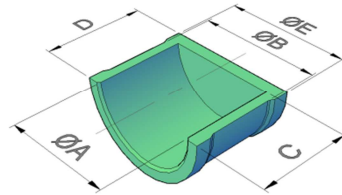

Schutzkappen mit Abziehrand bis 315°C

Farbig, chemikalien- und säurebeständig

TYP A

TYP B

Artikelnr.	Typ	Farbe	Gew.	Ø A	Ø B	C	D	Ø E	VPE	€/100Stk.	€/VPE
100140	A	weiss	M4	3,4	7,6	6,2	8,7	9,0	1000	3,82	38,20
100116B	A	schwarz	M5	4,3	9,3	15,0	17,5	11,0	1000	3,98	39,80
100146	A	blau	M6	5,5	9,7	10,7	13,2	11,2	500	8,72	43,60
100143	A	blau	M6	5,5	10,5	15,0	18,0	13,0	500	9,16	45,80
100142	A	gelb	M8	6,9	12,5	15,0	18,0	15,0	500	11,90	59,50
100145	A	rosa	M16/Ø15	14,2	20,2	12,0	15,0	23,0	250	39,40	98,50
111008k	B	blau	Ø22	20,6	23,6	18,5	21,0	24,6	250	39,90	99,75
111009k	B	grau	M24/ Ø25	22,4	26,4	18,5	21,0	27,4	250	45,00	112,50
111030k	B	gelb	Ø28	25,2	29,0	23,0	25,5	30,0	250	48,00	120,00
111010k	B	grün	Ø30	28,1	31,5	23,0	25,5	32,5	250	51,20	128,00
111017k	B	klar	Ø52	49,5	53,5	28,0	30,5	54,5	100	100,00	100,00

Bemerkung:

Bedingt durch den Abziehrand sind diese Kappen perfekt für das Handling.