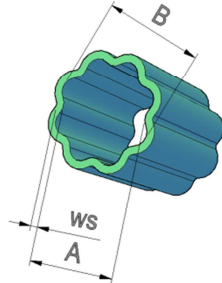

Flexschlauch bis 315°C

Farbig, chemikalien- und säurebeständig

Artikelnr.	Farbe	A	B	ws	Meter pro Rolle	€/Meter	€/VPE
410000	rot	3,0	5,0	1,0	25	1,90	47,50
410001	gelb	5,0	7,0	1,0	25	2,10	52,50
410002	weiss	7,0	9,0	1,0	25	2,30	57,50
410003	blau	9,0	11,0	1,0	25	2,90	72,50
410004	grün	11,0	13,0	1,0	25	3,50	87,50
410005	rot	13,5	17,5	2,0	25	4,00	100,00
410006	weiss	17,5	22,0	2,25	25	5,10	127,50
410007	braun	23,0	28,0	2,25	10	6,50	65,00
410008	grau	29,0	35,0	3,0	5	8,20	41,00
410009	schwarz	36,0	45,0	4,5	5	10,20	51,00

Bemerkung:

Gutes Handling bei glatten Bolzen, da die Reibung, bedingt durch Sternform reduziert wird.
 Der Artikel ist Rollenware und kann von Ihnen Vorort auf die erwünschten Längen abgeschnitten werden.